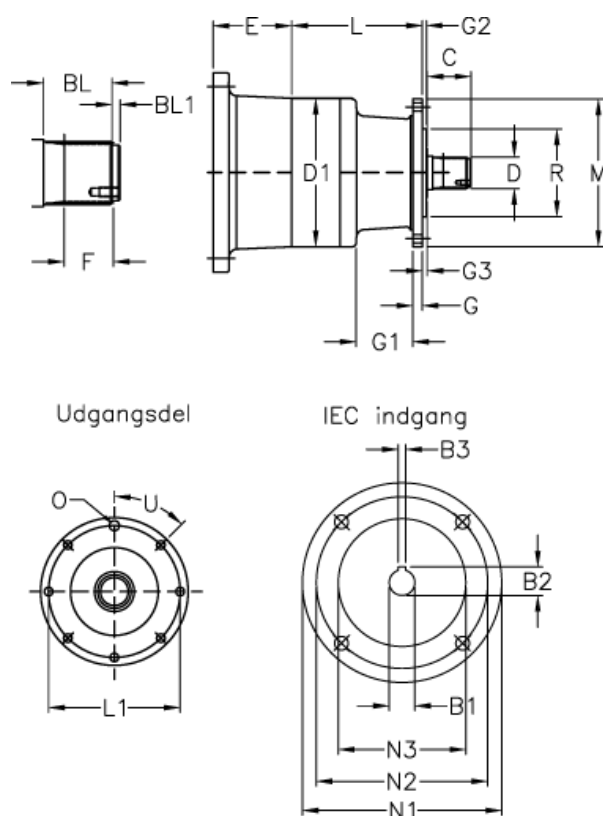

Varenummer: 4730001034810461  
 Beskrivelse: Trasmital 300 L1-3,48 MZ-P 80  
 spline akse

## Mål

B1 = 19	E = 94	M = 185
B2 = 21.5	F = 30	N1 = 200
B3 = 8	G = 12	N2 = 165
BL = 43	G1 = 36	N3 = 130
BL1 = 5	G2 = 5	O = 8x10,5
C = 55	G3 = 6	R = 110
D = B40x36	L = 80	U Grader = 45
D1 = 185	L1 = 165	